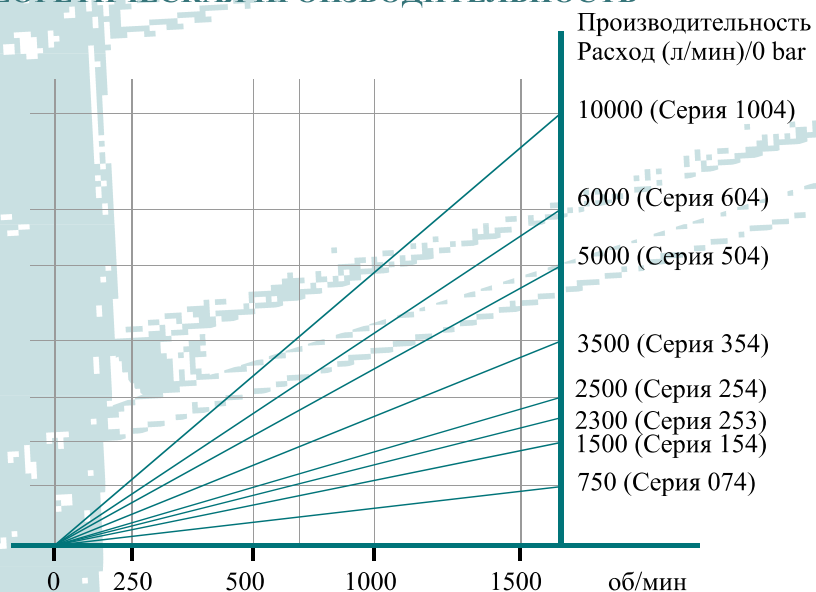

Серия «FM»

Компактная и многообразная серия «FM» представляет все преимущества шнековых насосов в виде маленького, компактного и экономичного дизайна.

Характеристики

- диапазон расходов от 20 до 10000 л/час
- самовсасывающие
- небольшой вес и компактная конструкция
- низкий уровень шума
- поток без пульсаций
- простое обслуживание
- небольшая цена
- разные комбинации материалов

Применение

- очистка сточных вод (полимеры, стоки, осадок, флокулянт)
- химическая промышленность (моющие средства, отбеливатели, краски, чернила, мыло)
- строительство (цемент, бентонит)
- агропищевая промышленность (кремы, эмульсии, вина, оливковые масла)
- энергетика (углеводороды, хладагенты, масла, кислоты)
- дренаж
- порционное дозирование
- абразивные осадки

ТЕОРЕТИЧЕСКАЯ ПРОИЗВОДИТЕЛЬНОСТЬ